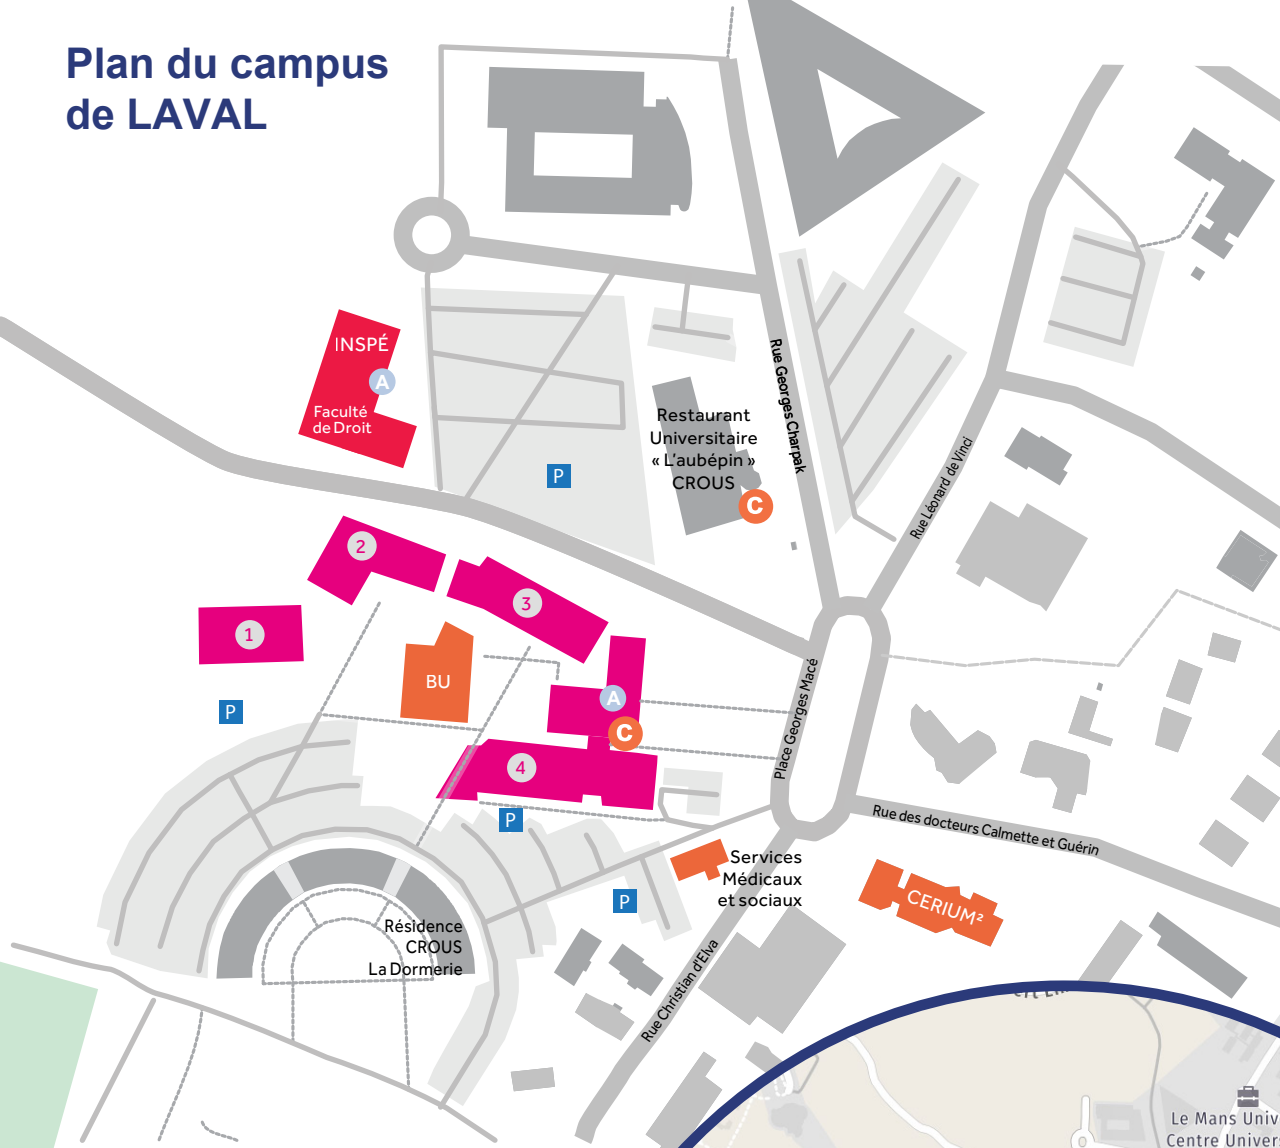

# Plan du campus de LAVAL

# Plan du campus universitaire de Laval

**Le Mans Université**

**Faculté de Droit  
Antenne de Laval**

**IUT Laval**

### DÉPARTEMENTS :

- 1 Informatique**
- 2 Métiers du Multimédia et de l'Internet**
- 3 Techniques de commercialisation**
- 4 Génie Biologique**

**A** : Administration

**C** : cafétéria

# Plan de LAVAL

Accès à l'AMPHI JEAN MONNET pour PluriPASS

**CENTRE JEAN MONNET  
(PluriPASS)**

39 rue de la Maillarderie,  
53000 LAVAL

**CAMPUS DE LAVAL**