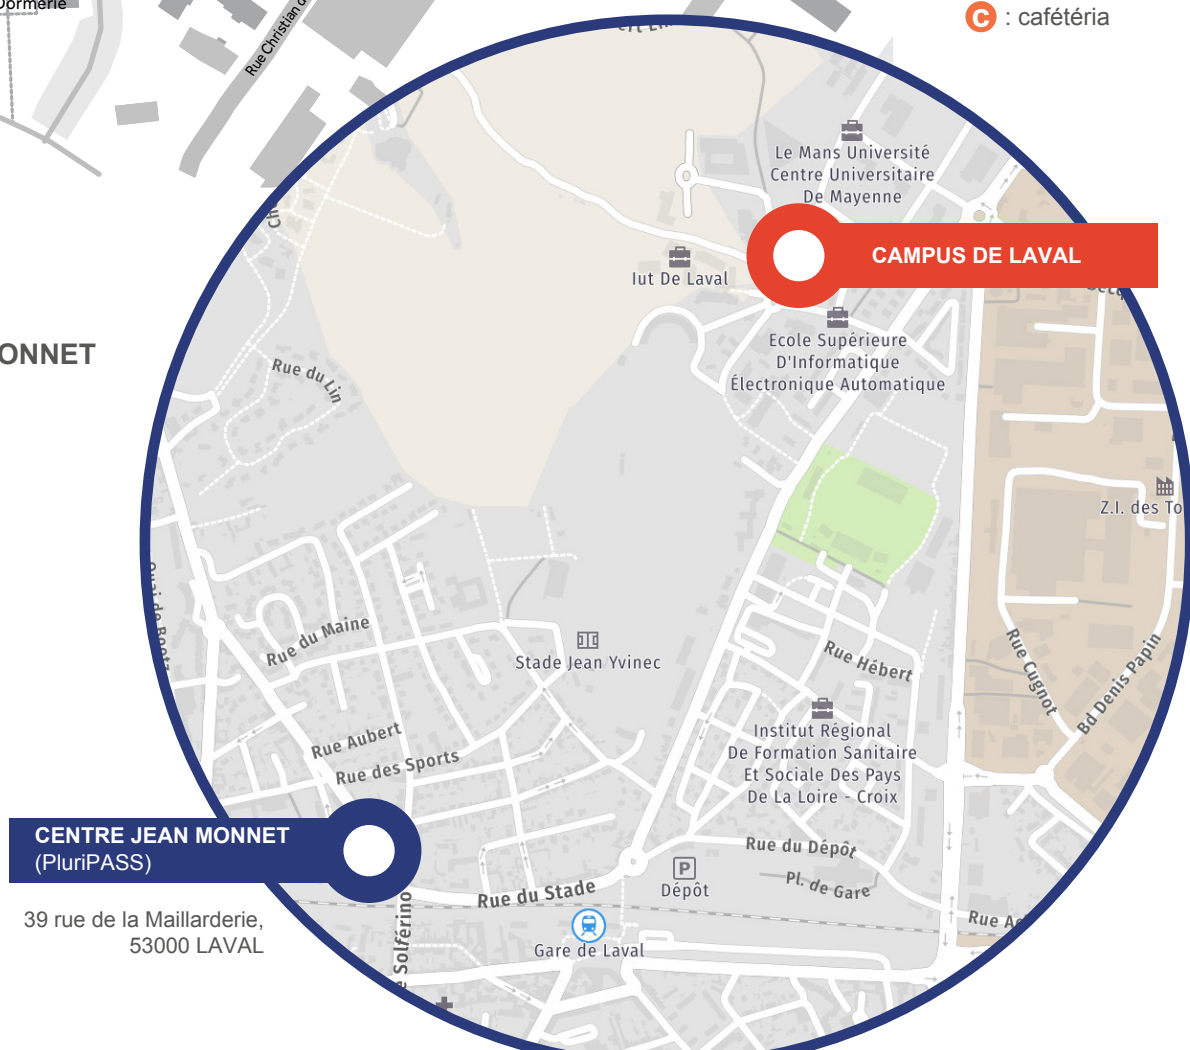

# Plan du campus de LAVAL

# Plan du campus universitaire de Laval

**Le Mans Université**

**Faculté de Droit  
Antenne de Laval**

**IUT Laval**

### DÉPARTEMENTS :

- 1 Informatique**
- 2 Métiers du Multimédia et de l'Internet**
- 3 Techniques de commercialisation**
- 4 Génie Biologique**

**A** : Administration

**C** : cafétéria

# Plan de LAVAL

Accès à l'AMPHI JEAN MONNET pour PluriPASS

**CENTRE JEAN MONNET  
(PluriPASS)**

39 rue de la Maillarderie,  
53000 LAVAL

**CAMPUS DE LAVAL**